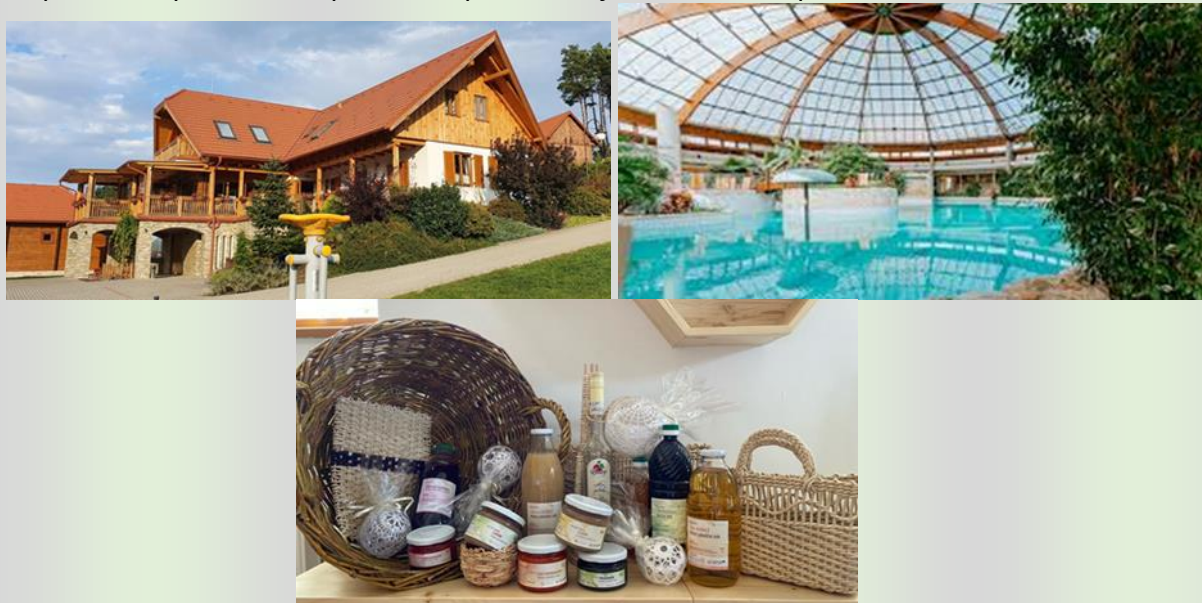

Se želite sprostiti z družino nekje na podeželju? Obiščite Slovensko vzorčno kmetijo v Porabju in v okviru aktivnih počitnic odkrijte čudovito območje s posebno lokalno ponudbo ob slovensko-madžarsko-avstrijski tromeji.

3 dni / 2 noči - 34.500 Ft/oseba

Vsebina paketa:

- Bogat zajtrk z lokalnimi produkti
- Uporaba zunanje peči in žara
- Možnost ogleda in hranjenje živali
- Uporaba treking in električnih koles
- 1 x celodnevna vstopnica v Termah St. Gotthard Spa & Wellness
- 1 x 1 ura uporaba finske savne
- Brezplačni internet (Wifi)
- Parkiranje pri Slovenski vzorčni kmetiji
- Uporaba otroškega igrišča ter senzomotoričnih naprav za odrasle
- 1 x obisk lokalnega ponudnika, ogled kmetije ter možnost degustacije lokalnih produktov na predlagani pohodniški poti v Slovenskem Porabju
- 1 x obisk lokalnega ponudnika, ogled kmetije ter možnost degustacije lokalnih produktov na predlagani pohodniški poti v Sloveniji

Priporočena pohodniška pot: Učna pot Tromejnik, Turistična pot Železne zavese

Velja od 1. januarja 2021 (cena ne vključuje turistične takse).

Dodatne informacije: Slovenska vzorčna kmetija, H-9985 Gornji Senik
+36 30 602 3336, +36 30 971 4948, www.kmetija.hu, kmetija77@gmail.com